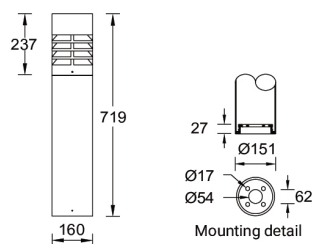

CONCORD 1 (CN-10236-2)

Структура светильника

- Корпус из литого алюминия и столб из экструдированного алюминия предварительно обработаны перед нанесением порошкового покрытия, что обеспечивает высокую коррозионную стойкость
- Одинарный кабельный ввод
- Одинарный разъем IP68 поставляется с наружным кабелем 3x1,0 кв.
- Крепеж из нержавеющей стали класса 316
- Прочный уплотнитель из силиконовой резины
- Диффузор из матового стекла
- Встроенный механизм управления

CONCORD 1
CN-10236-2

Символ цвета

G

Цвет товара

Описание товара

Ø160 - 719 mm - Flat top

Техническая информация

Лампа	1 COB
Тип лампы	COB
Тип диммирования	1-10V, DALI, On/Off
ЕЕС	A+
Материал	Aluminium
Вес	7.1 kg

Светильник	
Мощность	41 W
Люмен	242 - 245 lm
Эффективность	6 lm/W
ССТ	4000K, 3000K
Ток возбуждения	1050 mA
Оптика	G [137°x 114°]

Мы оставляем за собой право вносить технические и конструктивные изменения.