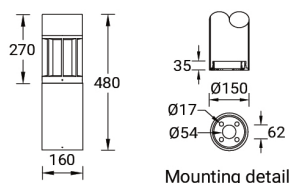

ATLANTIC 1 (AA-70077-2)

Структура светильника

- Корпус из литого алюминия и столб из экструдированного алюминия предварительно обработаны перед нанесением порошкового покрытия, что обеспечивает высокую коррозионную стойкость
- Одинарный кабельный ввод
- Одинарный разъем IP68 поставляется с наружным кабелем 3x1,0 кв.
- Крепеж из нержавеющей стали класса 316
- Прочный уплотнитель из силиконовой резины
- Диффузор из матового стекла
- Встроенный механизм управления

ATLANTIC 1
AA-70077-2

Символ цвета

G

Цвет товара

- 01 Черный RAL 9011
 - 06 Бронзовый RAL 6014
 - 02 Тёмно-серый RAL 7043
 - 05 М а т о в ы й серебрый RAL 9006

- 03 Белый RAL 9003

Описание товара

Ø160 - 480 mm - Flat top

Техническая информация

Лампа	1 COB
Тип лампы	COB
Тип диммирования	1-10V, DALI, On/Off
ЕЕС	A+
Материал	Aluminium
Вес	5.6 kg

Светильник	
Мощность	41 W
Люмен	1275 - 1454 lm
Эффективность	31 - 35 lm/W
ССТ	4000K, 3000K
Ток возбуждения	1050 mA
Оптика	G [360°]