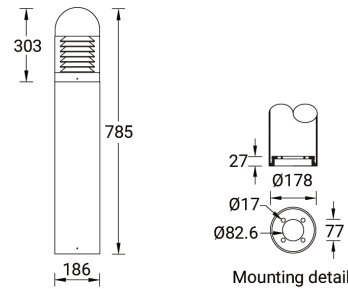

TAURAS 2 (TU-10156-1)

Структура светильника

- Корпус из литого алюминия и столб из экструдированного алюминия предварительно обработаны перед нанесением порошкового покрытия, что обеспечивает высокую коррозионную стойкость
- Одинарный кабельный ввод
- Одинарный разъем IP68 поставляется с наружным кабелем 3x1,0 кв.
- Крепеж из нержавеющей стали класса 316
- Прочный уплотнитель из силиконовой резины
- Пескоструйно-обработанный алюминиевый отражатель
- Прозрачный, ударопрочный диффузор из поликарбоната, устойчивый к УФ-излучению
- Встроенный механизм управления

Taurus 2

Символ цвета

G

Цвет товара

-05 М а т о в ы й Черный
серебряный RAL 9006

-01 Черный RAL 9011

-03 Белый RAL 9003

-02 Тёмно-серый RAL 7043

-06
Бронзовый
RAL 6014

Описание товара

Ø186 - 785 mm - Dome top

Техническая информация

Лампа	1 COB
Тип лампы	COB
Тип диммирования	1-10V, DALI, On/Off
ЕЕС	A++
Материал	Aluminium
Вес	8.2 kg

Светильник	
Мощность	41 W
Люмен	756 - 765 lm
Эффективность	18 - 19 lm/W
ССТ	3000K, 4000K
Ток возбуждения	1050 mA
Оптика	G [360°]

Мы оставляем за собой право вносить технические и конструктивные изменения.

06:48, 17-01-2020

<https://www.ligman.com/ru/tauras-2-tu-10156-1/>

Европа
LIGMAN EUROPE s.r.o.
VGP Park Ústí nad Labem
P 2 120
40317, Přestanov
Czech Republic
+420 477 071 500
sales.cz@ligman.com

Страны азиатско-тихоокеанского региона
LIGMAN Lighting Co.,Ltd.
17/2 Moo4 Monthong
Bangnampreaw
24150, Chachoengsao
Thailand
+66 2 108 6700
info@ligman.com