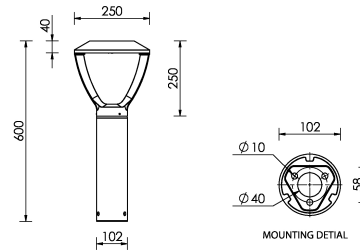

MACARON 4 (MC-10001)

Структура светильника

- Корпус из литого алюминия, рама и столб из экструдированного алюминия предварительно обработаны перед нанесением порошкового покрытия, что обеспечивает высокую коррозионную стойкость
- Одинарный кабельный ввод
- Одинарный разъем IP68 поставляется с наружным кабелем 3x1,0 кв.
- Крепеж из нержавеющей стали класса 316
- Прочный уплотнитель из силиконовой резины
- Прозрачное закалённое стекло
- Высокоэффективная оптика из ПММА
- Встроенный механизм управления

Macaron 4
MC-10001

Символ цвета

Цвет товара

Описание товара

Ø102 - 600 mm - 500mA

Техническая информация

Лампа	28 LED
Тип лампы	LED
Тип диммирования	DALI, On/Off
ЕЕС	A++
Материал	Aluminium
Вес	4.1 kg

Светильник	
Мощность	21.9 W
Люмен	2396 - 2854 lm
Эффективность	109 - 130 lm/W
ССТ	3000K, 4000K
Ток возбуждения	500 mA
Оптика	W [77°x99°], VW [120°x140°], T2 [122°x59°], T3 [123°x59°]