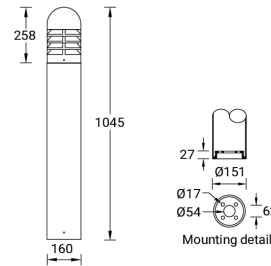

CONCORD 2 (CN-10246-1)

Структура светильника

- Корпус из литого алюминия и столб из экструдированного алюминия предварительно обработаны перед нанесением порошкового покрытия, что обеспечивает высокую коррозионную стойкость
- Одинарный кабельный ввод
- Одинарный разъем IP68 поставляется с наружным кабелем 3x1,0 кв.
- Крепеж из нержавеющей стали класса 316
- Прочный уплотнитель из силиконовой резины
- Диффузор из матового стекла
- Встроенный механизм управления

CONCORD 2
CN-10246-1

Символ цвета

G

Цвет товара

- 06 Бронзовый RAL 6014
 - 01 Черный RAL 9011
 - 03 Белый RAL 9003
 - 05 Матовый серебряный RAL 9006

- 02 Тёмно-серый RAL 7043

Описание товара

Ø160 - 1045 mm - Dome top

Техническая информация

| | |
|------------------|---------------------|
| Лампа | 1 COB |
| Тип лампы | COB |
| Тип диммирования | On/Off, DALI, 1-10V |
| ЕЕС | A+ |
| Материал | Aluminium |
| Вес | 8.5 kg |