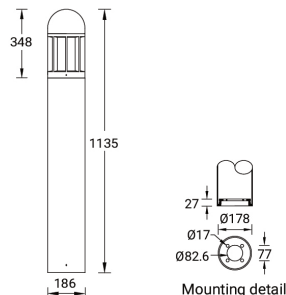

ATLANTIC 2
AA-10106-1

Символ цвета

G