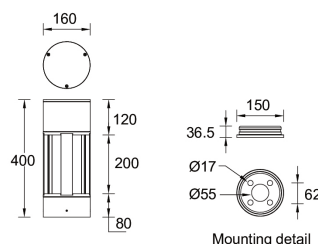

BENTON 5
BE-70001

Символ цвета

G