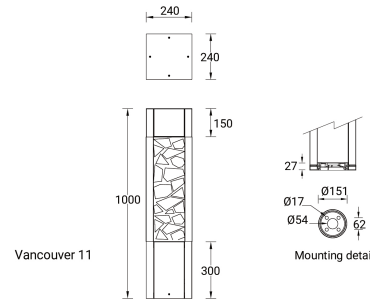

Vancouver decorative slats