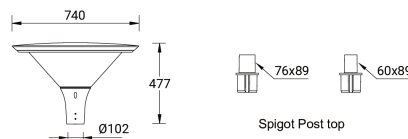

ABERDEEN 2
ABA-20011