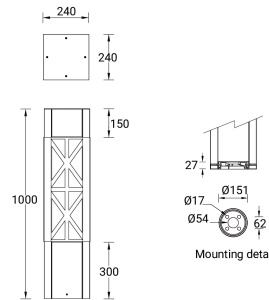

VANCOUVER 12 (VA-10031)

Структура светильника

- Корпус из литого алюминия и столб из экструдированного алюминия предварительно обработаны перед нанесением порошкового покрытия, что обеспечивает высокую коррозионную стойкость
- Одинарный кабельный ввод
- Одинарный разъем IP68 поставляется с наружным кабелем 3x1,0 кв.
- Крепеж из нержавеющей стали класса 316
- Прочный уплотнитель из силиконовой резины
- Высокоэффективный оптический отражатель
- Прозрачное закалённое стекло
- Встроенный механизм управления

Vancouver decorative slats

Символ цвета

G

Цвет товара

Описание товара

240x240 mm - 1000 mm - Decorative pattern type 2

Техническая информация

Лампа	1 COB
Тип лампы	COB
Тип диммирования	DALI, 1-10V, On/Off
ЕЕС	A+
Материал	Aluminium
Вес	15.8 kg