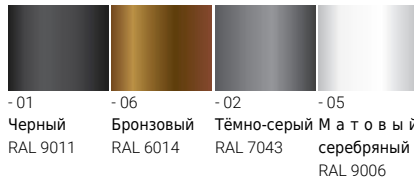

Vancouver decorative slats

Символ цвета

G

Цвет товара

Описание товара

240x240 mm - 1000 mm - Decorative pattern type 2

Техническая информация

Лампа	1 COB
Тип лампы	COB
Тип диммирования	DALI, 1-10V, On/Off
ЕЕС	A+
Материал	Aluminium
Вес	15.8 kg