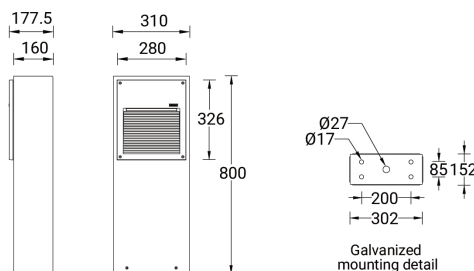

RADO 4 (RA-10812)

Структура светильника

- Корпус из литого алюминия и столб из экструдированного алюминия предварительно обработаны перед нанесением порошкового покрытия, что обеспечивает высокую коррозионную стойкость
- Одинарный кабельный ввод
- Одинарный разъем IP68 поставляется с наружным кабелем 3x1,0 кв.
- Крепеж из нержавеющей стали класса 316
- Прочный уплотнитель из силиконовой резины
- Оптика из прозрачного закаленного стекла
- Встроенный механизм управления

Rado 4

Символ цвета

G

Цвет товара

- 01 Черный RAL 9011
 - 03 Белый RAL 9003
 - 06 Бронзовый RAL 6014
 - 02 Тёмно-серый RAL 7043

- 05 М а т о в ы й серебряный RAL 9006

Описание товара

310x160 mm - 800 mm

Техническая информация

Лампа	4 x 12 LED
Тип лампы	LED
Тип диммирования	1-10V, On/Off, DALI
ЕЕС	A+
Материал	Aluminium
Вес	10.4 kg

Светильник	
Мощность	27 W
Люмен	768 - 853 lm
Эффективность	28 - 32 lm/W
ССТ	3000K, 4000K
Ток возбуждения	500 mA
Оптика	G [76°x 55°]