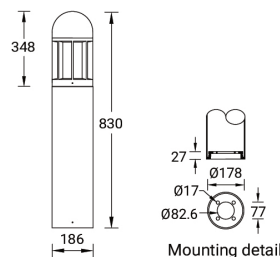

ATLANTIC 2
AA-10096-1

Символ цвета

G