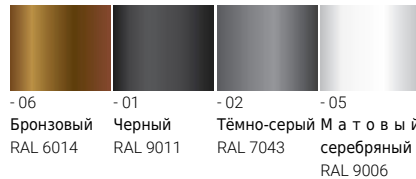

EURASIA 2  
EU-10046-2

**Символ цвета**

G

**Цвет товара**

- 03  
Белый  
RAL 9003

**Описание товара**

Ø114 - 1220 mm - Flat top without shade

**Техническая информация**