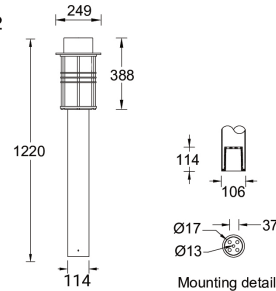

**EURASIA 2 (EU-10046-2)**

**Структура светильника**

- Корпус из литого алюминия и столб из экструдированного алюминия предварительно обработаны перед нанесением порошкового покрытия, что обеспечивает высокую коррозионную стойкость
- Одинарный кабельный ввод
- Крепеж из нержавеющей стали класса 316
- Прочный уплотнитель из силиконовой резины
- Пескоструйно-обработанный алюминиевый отражатель
- Прозрачный, ударопрочный диффузор из поликарбоната, устойчивый к УФ-излучению
- Встроенный механизм управления

EURASIA 2  
EU-10046-2

**Символ цвета**

G

**Цвет товара**

- 03  
Белый  
RAL 9003

**Описание товара**

Ø114 - 1220 mm - Flat top without shade

**Техническая информация**

Лампа	1 COB
Тип лампы	COB
Тип диммирования	On/Off, 1-10V, DALI
ЕЕС	A+
Материал	Aluminium
Вес	11.3 kg

Светильник	
Мощность	41 W
Люмен	1040 - 1053 lm
Эффективность	25 - 26 lm/W
ССТ	3000K, 4000K
Ток возбуждения	1050 mA
Оптика	G [360°]