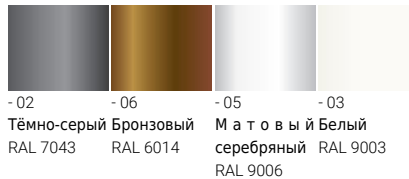

Macaron 4
MC-10003

Символ цвета

W VW T2 T3

Цвет товара

Описание товара

Ø102 - 600 mm - 1000mA

Техническая информация

Лампа	28 LED
Тип лампы	LED
Тип диммирования	On/Off
ЕЕС	A+
Материал	Aluminium
Вес	4.1 kg