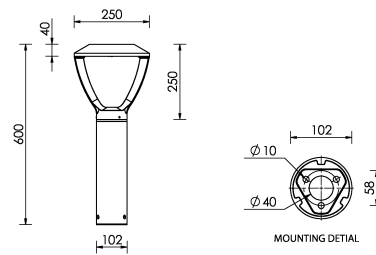

MACARON 4 (MC-10003)

Структура светильника

- Корпус из литого алюминия, рама и столб из экструдированного алюминия предварительно обработаны перед нанесением порошкового покрытия, что обеспечивает высокую коррозионную стойкость
- Одинарный кабельный ввод
- Одинарный разъем IP68 поставляется с наружным кабелем 3x1,0 кв.
- Крепеж из нержавеющей стали класса 316
- Прочный уплотнитель из силиконовой резины
- Прозрачное закалённое стекло
- Высокоэффективная оптика из ПММА
- Встроенный механизм управления

Macaron 4
MC-10003

Символ цвета

W VW T2 T3

Цвет товара

Описание товара

Ø102 - 600 mm - 1000mA

Техническая информация

Лампа	28 LED
Тип лампы	LED
Тип диммирования	On/Off
ЕЕС	A+
Материал	Aluminium
Вес	4.1 kg

Светильник	
Мощность	42 W
Люмен	4328 - 5065 lm
Эффективность	103 - 121 lm/W
ССТ	4000K, 3000K
Ток возбуждения	1000 mA
Оптика	W [77°x99°], VW [120°x140°], T2 [122°x59°], T3 [123°x59°]

Мы оставляем за собой право вносить технические и конструктивные изменения.