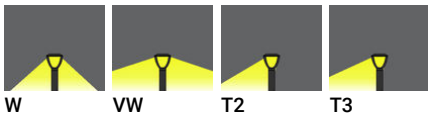

MACARON 4 (MC-10003)

Структура светильника

- Корпус из литого алюминия, рама и столб из экструдированного алюминия предварительно обработаны перед нанесением порошкового покрытия, что обеспечивает высокую коррозионную стойкость
- Одинарный кабельный ввод
- Одинарный разъем IP68 поставляется с наружным кабелем 3x1,0 кв.
- Крепеж из нержавеющей стали класса 316
- Прочный уплотнитель из силиконовой резины
- Прозрачное закалённое стекло
- Высокоэффективная оптика из ПММА
- Встроенный механизм управления

Macaron 4
MC-10003

Символ цвета

W VW T2 T3

Цвет товара

Описание товара

Ø102 - 600 mm - 1000mA

Техническая информация

Лампа	28 LED
Тип лампы	LED
Тип диммирования	On/Off
ЕЕС	A+
Материал	Aluminium
Вес	4.1 kg