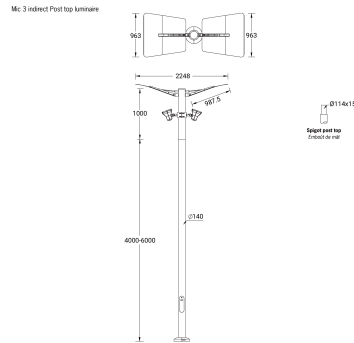

MIC 3 (MI-21071)

Структура светильника

- Корпус из литого алюминия и столб из экструдированного алюминия предварительно обработаны перед нанесением порошкового покрытия, что обеспечивает высокую коррозионную стойкость
- Крепеж из нержавеющей стали класса 316
- Прочный уплотнитель из силиконовой резины
- Оптика диффузора из прозрачного закаленного стекла
- Встроенный механизм управления установлен в верхней части столба

Описание товара

Indirect - 2 sides

Техническая информация

Лампа	24 LED
Тип лампы	LED
Тип диммирования	DALI, 1-10V, On/Off
ЕЕС	A+
Материал	Aluminium
Вес	47.4 kg

Светильник	
Мощность	76 W
Люмен	8592 - 9612 lm
Эффективность	113 - 126 lm/W
ССТ	3000K, 4000K
Ток возбуждения	500 mA
Оптика	G [111°x 98°]
Оптика (вверх)	[111°x 98°]