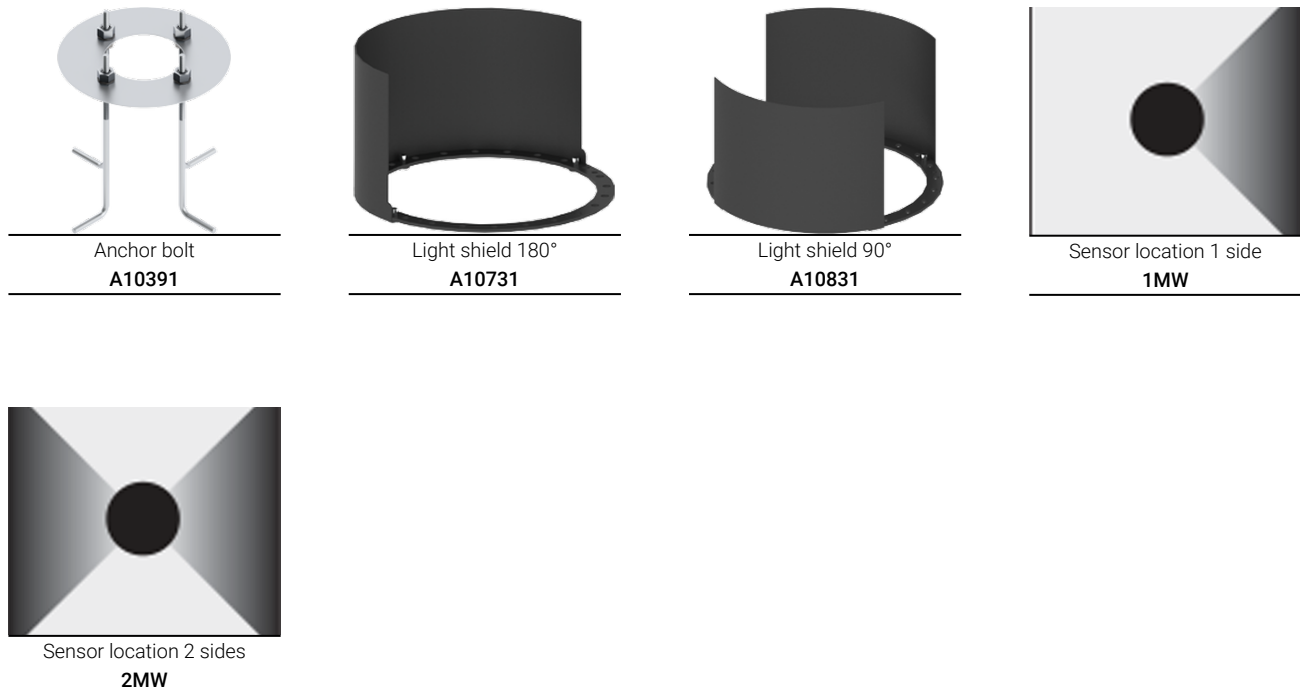

LIGHTSOFT 1 (LH-10655)

Аксессуары

Variant reference	Variant name
LH-10655-W30-DI-02	LIGHTSOFT 1 - LH-10655 - 12 LED - 27 W - 360° - 3000K - 1-10V - Dark Grey
LH-10655-W40-DI-02	LIGHTSOFT 1 - LH-10655 - 12 LED - 27 W - 360° - 4000K - 1-10V - Dark Grey
LH-10655-W30-DA-02	LIGHTSOFT 1 - LH-10655 - 12 LED - 27 W - 360° - 3000K - DALI - Dark Grey
LH-10655-W40-DA-02	LIGHTSOFT 1 - LH-10655 - 12 LED - 27 W - 360° - 4000K - DALI - Dark Grey
LH-10655-W30-DA-06	LIGHTSOFT 1 - LH-10655 - 12 LED - 27 W - 360° - 3000K - DALI - Bronze
LH-10655-W40-DA-06	LIGHTSOFT 1 - LH-10655 - 12 LED - 27 W - 360° - 4000K - DALI - Bronze
LH-10655-W30-DA-01	LIGHTSOFT 1 - LH-10655 - 12 LED - 27 W - 360° - 3000K - DALI - Black
LH-10655-W40-DA-01	LIGHTSOFT 1 - LH-10655 - 12 LED - 27 W - 360° - 4000K - DALI - Black
LH-10655-W30-DA-05	LIGHTSOFT 1 - LH-10655 - 12 LED - 27 W - 360° - 3000K - DALI - Matt Silver
LH-10655-W40-DA-05	LIGHTSOFT 1 - LH-10655 - 12 LED - 27 W - 360° - 4000K - DALI - Matt Silver
LH-10655-W30-DI-06	LIGHTSOFT 1 - LH-10655 - 12 LED - 27 W - 360° - 3000K - 1-10V - Bronze
LH-10655-W40-DI-06	LIGHTSOFT 1 - LH-10655 - 12 LED - 27 W - 360° - 4000K - 1-10V - Bronze
LH-10655-W30-DI-01	LIGHTSOFT 1 - LH-10655 - 12 LED - 27 W - 360° - 3000K - 1-10V - Black
LH-10655-W40-DI-01	LIGHTSOFT 1 - LH-10655 - 12 LED - 27 W - 360° - 4000K - 1-10V - Black
LH-10655-W30-ND-03	LIGHTSOFT 1 - LH-10655 - 12 LED - 27 W - 360° - 3000K - On/Off - White
LH-10655-W40-ND-03	LIGHTSOFT 1 - LH-10655 - 12 LED - 27 W - 360° - 4000K - On/Off - White
LH-10655-W30-DA-03	LIGHTSOFT 1 - LH-10655 - 12 LED - 27 W - 360° - 3000K - DALI - White
LH-10655-W40-DA-03	LIGHTSOFT 1 - LH-10655 - 12 LED - 27 W - 360° - 4000K - DALI - White
LH-10655-W30-ND-05	LIGHTSOFT 1 - LH-10655 - 12 LED - 27 W - 360° - 3000K - On/Off - Matt Silver
LH-10655-W40-ND-05	LIGHTSOFT 1 - LH-10655 - 12 LED - 27 W - 360° - 4000K - On/Off - Matt Silver
LH-10655-W30-DI-03	LIGHTSOFT 1 - LH-10655 - 12 LED - 27 W - 360° - 3000K - 1-10V - White
LH-10655-W40-DI-03	LIGHTSOFT 1 - LH-10655 - 12 LED - 27 W - 360° - 4000K - 1-10V - White
LH-10655-W30-ND-01	LIGHTSOFT 1 - LH-10655 - 12 LED - 27 W - 360° - 3000K - On/Off - Black
LH-10655-W40-ND-01	LIGHTSOFT 1 - LH-10655 - 12 LED - 27 W - 360° - 4000K - On/Off - Black
LH-10655-W30-ND-06	LIGHTSOFT 1 - LH-10655 - 12 LED - 27 W - 360° - 3000K - On/Off - Bronze
LH-10655-W40-ND-06	LIGHTSOFT 1 - LH-10655 - 12 LED - 27 W - 360° - 4000K - On/Off - Bronze
LH-10655-W30-ND-02	LIGHTSOFT 1 - LH-10655 - 12 LED - 27 W - 360° - 3000K - On/Off - Dark Grey
LH-10655-W40-ND-02	LIGHTSOFT 1 - LH-10655 - 12 LED - 27 W - 360° - 4000K - On/Off - Dark Grey

Мы оставляем за собой право вносить технические и конструктивные изменения.

07:39, 14-01-2020

<https://www.ligman.com/ru/lightsoft-1-lh-10655/>

Европа
LIGMAN EUROPE s.r.o.
VGP Park Ústí nad Labem
P 2 120
40317, Přestanov
Czech Republic
+420 477 071 500
sales.cz@ligman.com

Страны азиатско-тихоокеанского региона
LIGMAN Lighting Co.,Ltd.
17/2 Moo4 Monthong
Bangnampreaw
24150, Chachoengsao
Thailand
+66 2 108 6700
info@ligman.com