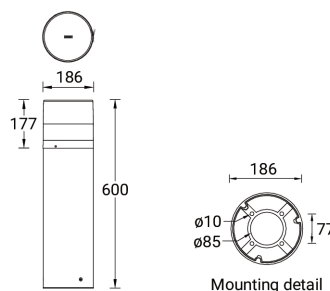

Lightsoft 1