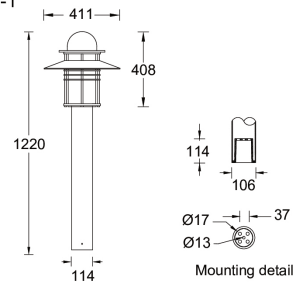

EURASIA 1 (EU-10026-1)

Структура светильника

- Корпус из литого алюминия и столб из экструдированного алюминия предварительно обработаны перед нанесением порошкового покрытия, что обеспечивает высокую коррозионную стойкость
- Одинарный кабельный ввод
- Крепеж из нержавеющей стали класса 316
- Прочный уплотнитель из силиконовой резины
- Пескоструйно-обработанный алюминиевый отражатель
- Прозрачный, ударопрочный диффузор из поликарбоната, устойчивый к УФ-излучению
- Встроенный механизм управления

EURASIA 1
EU-10026-1

Символ цвета

G

Цвет товара

- 02 Тёмно-серый RAL 7043
 - 01 Черный RAL 9011
 - 05 М а т о в ы й серебряный RAL 9006
 - 06 Бронзовый RAL 6014

- 03 Белый RAL 9003

Описание товара

Ø114 - 1220 mm - Dome top with shade

Техническая информация

Лампа	1 COB
Тип лампы	COB
Тип диммирования	On/Off, 1-10V, DALI
ЕЕС	A+
Материал	Aluminium
Вес	12.0 kg

Светильник	
Мощность	41 W
Люмен	979 - 991 lm
Эффективность	24 lm/W
ССТ	3000K, 4000K
Ток возбуждения	1050 mA
Оптика	G [360°]