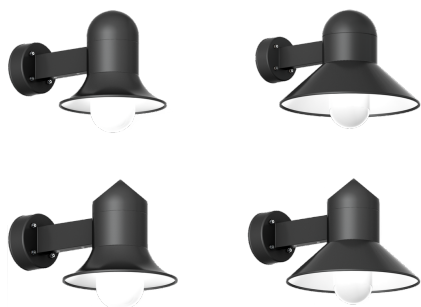

ATLANTIC

ATLANTIC
Накладные светильники

Классическая линейка настенных светильников для городских микрорайонов. Непрерывные линии в сочетании с непревзойденным качеством изготовления, универсальностью и производительностью.

<https://www.ligman.com/ru/atlantic-surface-facade-luminaires-at-su3/>