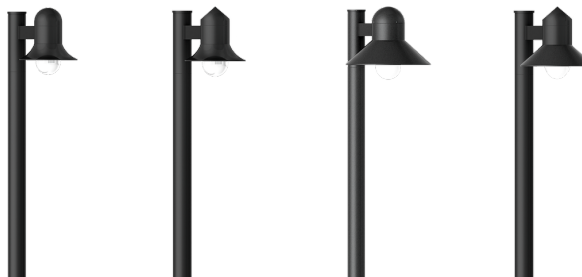

ATLANTIC

Классическая линейка мачтовых светильников для городских районов. Беспрерывные линии в сочетании с бесподобным качеством сборки, гибкостью и производительностью.

Структура светильника

- Корпус из литого алюминия, предварительно обработан перед нанесением порошкового покрытия, что обеспечивает высокую коррозионную стойкость
- Крепеж из нержавеющей стали класса 316
- Прочный уплотнитель из силиконовой резины
- Диффузор из матового стекла