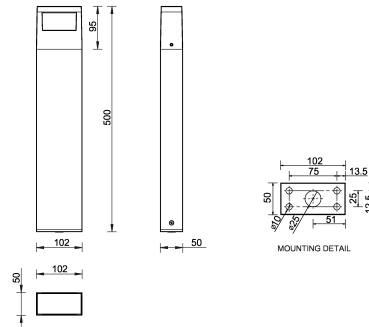

AUGUSTA 4 (AUG-10001)

Структура светильника

- Корпус из литого алюминия, рама и столб из экструдированного алюминия предварительно обработаны перед нанесением порошкового покрытия, что обеспечивает высокую коррозионную стойкость
- Одинарный кабельный ввод
- Одинарный разъем IP68 поставляется с наружным кабелем 3x1,0 кв.
- Крепеж из нержавеющей стали класса 316
- Прочный уплотнитель из силиконовой резины и прозрачное закалённое стекло
- Встроенный механизм управления

AUGUSTRA 4
AUG-10001

Символ цвета

G

Цвет товара

- 03 Белый RAL 9003
- 05 М а т о в ы й с е р е б р я н ы й RAL 9006
- 02 Т ё м н о - с е р ы й RAL 7043
- 06 Б р о н з о в ы й RAL 6014

- 01 Черный RAL 9011

Описание товара

102x50 mm - 500 mm

Техническая информация

Лампа	2 x 8 LED
Тип лампы	LED
Тип диммирования	On/Off
ЕЕС	A+
Материал	Aluminium
Вес	2.06 kg

Светильник	
Мощность	5.1 W
Люмен	185 - 198 lm
Эффективность	36 - 39 lm/W
ССТ	4000K, 3000K
Ток возбуждения	350mA
Оптика	G [70°x114°]

Мы оставляем за собой право вносить технические и конструктивные изменения.

07:56, 09-01-2020

<https://www.ligman.com/ru/augusta-4-aug-10001/>

Европа
LIGMAN EUROPE s.r.o.
VGP Park Ústí nad Labem
P 2 120
40317, Přestanov
Czech Republic
+420 477 071 500
sales.cz@ligman.com

Страны азиатско-тихоокеанского региона
LIGMAN Lighting Co.,Ltd.
17/2 Moo4 Monthong
Bangnampreaw
24150, Chachoengsao
Thailand
+66 2 108 6700
info@ligman.com