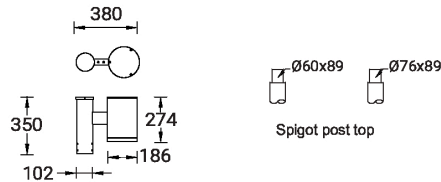

**TANGO 36
TA-20001**