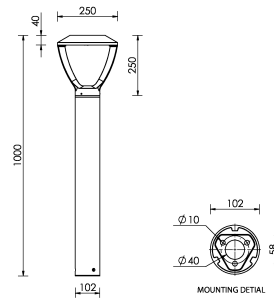

**MACARON 5 (MC-10012)**

**Структура светильника**

- Корпус из литого алюминия, рама и столб из экструдированного алюминия предварительно обработаны перед нанесением порошкового покрытия, что обеспечивает высокую коррозионную стойкость
- Одинарный кабельный ввод
- Одинарный разъем IP68 поставляется с наружным кабелем 3x1,0 кв.
- Крепеж из нержавеющей стали класса 316
- Прочный уплотнитель из силиконовой резины
- Прозрачное закалённое стекло
- Высокоэффективная оптика из ПММА
- Встроенный механизм управления

Macaron 5  
MC-10012

**Символ цвета**

**Цвет товара**

**Описание товара**

Ø102 - 1000 mm - 700mA

**Техническая информация**

Лампа	28 LED
Тип лампы	LED
Тип диммирования	DALI, On/Off
ЕЕС	A+
Материал	Aluminium
Вес	5.3 kg

Светильник	
Мощность	30.6 W
Люмен	3264 - 3904 lm
Эффективность	107 - 128 lm/W
ССТ	4000K, 3000K
Ток возбуждения	700 mA
Оптика	W [77°x99°], VW [120°x140°], T2 [122°x59°], T3 [123°x59°]

Мы оставляем за собой право вносить технические и конструктивные изменения.