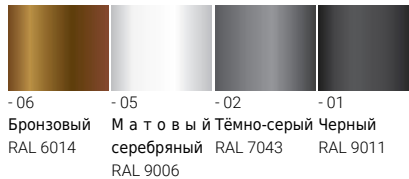

Macaron 5  
MC-10012

**Символ цвета**

**Цвет товара**

**Описание товара**

Ø102 - 1000 mm - 700mA

**Техническая информация**

Лампа	28 LED
Тип лампы	LED
Тип диммирования	DALI, On/Off
ЕЕС	A+
Материал	Aluminium
Вес	5.3 kg