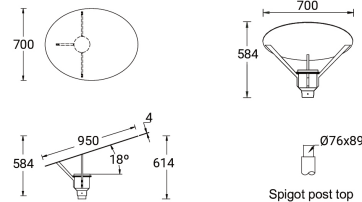

SYNDY 1  
SY-20643

**Символ цвета**

G

**Цвет товара**

-06 Бронзовый RAL 6014  
-01 Черный RAL 9011  
-03 Белый RAL 9003  
-02 Тёмно-серый RAL 7043

-05 М а т о в ы й серебряный RAL 9006

**Описание товара**

Oval - Supplied with a pole - Height options: 3 - 6 m