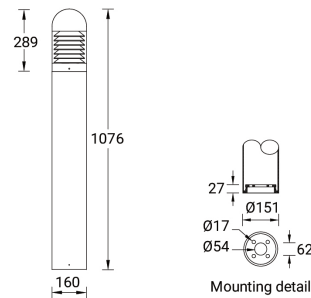

TAURAS 1 (TU-10146-1)

Структура светильника

- Корпус из литого алюминия и столб из экструдированного алюминия предварительно обработаны перед нанесением порошкового покрытия, что обеспечивает высокую коррозионную стойкость
- Одинарный кабельный ввод
- Одинарный разъем IP68 поставляется с наружным кабелем 3x1,0 кв.
- Крепеж из нержавеющей стали класса 316
- Прочный уплотнитель из силиконовой резины
- Пескоструйно-обработанный алюминиевый отражатель
- Прозрачный, ударопрочный диффузор из поликарбоната, устойчивый к УФ-излучению
- Встроенный механизм управления

Taurus 1

Символ цвета

G

Цвет товара

-05 М а т о в ы й серебряный RAL 9006
 -02 Тёмно-серый RAL 7043
 -06 Бронзовый RAL 6014
 -01 Черный RAL 9011

-03 Белый RAL 9003

Описание товара

Ø160 - 1076 mm - Dome top

Техническая информация

Лампа	1 COB
Тип лампы	COB
Тип диммирования	On/Off, DALI, 1-10V
ЕЕС	A++
Материал	Aluminium
Вес	8.2 kg

Светильник	
Мощность	41 W
Люмен	962 - 974 lm
Эффективность	23 - 24 lm/W
ССТ	3000K, 4000K
Ток возбуждения	1050 mA
Оптика	G [360°]