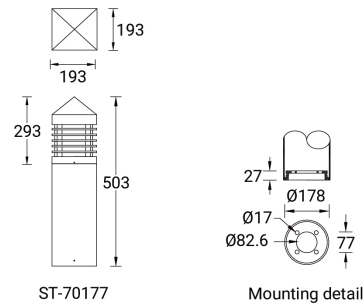

STARTECH 1 (ST-70177)

Структура светильника

- Корпус из литого алюминия и столб из экструдированного алюминия предварительно обработаны перед нанесением порошкового покрытия, что обеспечивает высокую коррозионную стойкость
- Одинарный кабельный ввод
- Одинарный разъем IP68 поставляется с наружным кабелем 3x1,0 кв.
- Крепеж из нержавеющей стали класса 316
- Прочный уплотнитель из силиконовой резины
- Диффузор из матового стекла
- Встроенный механизм управления

Startech 1

Символ цвета

G

Цвет товара

-02 -06 -01 -03
Тёмно-серый Бронзовый Черный Белый
RAL 7043 RAL 6014 RAL 9011 RAL 9003

-05
М а т о в ы й
серебряный
RAL 9006

Описание товара

193x193 mm - 503 mm

Техническая информация

Лампа	1 COB
Тип лампы	COB
Тип диммирования	On/Off, DALI, 1-10V
ЕЕС	A++
Материал	Aluminium
Вес	6.7 kg

Светильник	
Мощность	41 W
Люмен	403 - 407 lm
Эффективность	10 lm/W
ССТ	3000K, 4000K
Ток возбуждения	1050 mA
Оптика	G [360°]