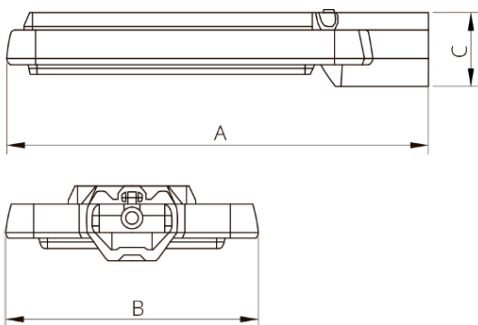

ЛЕД OZON SMD

Артикул	Найменування	Потужність, Вт	Світловий потік, лм	Кут розсіювання, град.	Тс, К
13010737	Світильник ЛЕД OZON LS-50Вт/740-65 SMD GR 37	50	6500	70x140	4000
13010837	Світильник ЛЕД OZON LS-100Вт/740-130 SMD GR 37	100	13000	70x140	4000
13010937	Світильник ЛЕД OZON LS-150Вт/740-195 SMD GR 37	150	19500	70x140	4000

РОЗМІРИ

Модель	Розміри, мм		
	A	B	C
ЛЕД OZON LS-50Вт	405	165	70
ЛЕД OZON LS-100Вт	480	210	80
ЛЕД OZON LS-150Вт	580	240	80