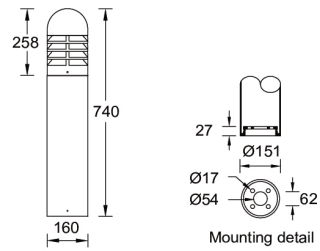

CONCORD 1 (CN-10236-1)

Структура светильника

- Корпус из литого алюминия и столб из экструдированного алюминия предварительно обработаны перед нанесением порошкового покрытия, что обеспечивает высокую коррозионную стойкость
- Одинарный кабельный ввод
- Одинарный разъем IP68 поставляется с наружным кабелем 3x1,0 кв.
- Крепеж из нержавеющей стали класса 316
- Прочный уплотнитель из силиконовой резины
- Диффузор из матового стекла
- Встроенный механизм управления

CONCORD 1
CN-10236-1

Символ цвета

G

Цвет товара

-06 Бронзовый RAL 6014
-01 Черный RAL 9011
-03 Белый RAL 9003
-02 Темно-серый RAL 7043

-05 М а т о в ы й
серебряный
RAL 9006

Описание товара

Ø160 - 740 mm - Dome top

Техническая информация

Лампа	1 COB
Тип лампы	COB
Тип диммирования	DALI, On/Off, 1-10V
ЕЕС	A+
Материал	Aluminium
Вес	7.1 kg

Светильник	
Мощность	41 W
Люмен	242 - 245 lm
Эффективность	6 lm/W
ССТ	4000K, 3000K
Ток возбуждения	1050 mA
Оптика	G [137°x 114°]