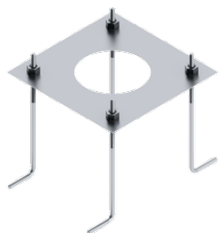

RADO 1 (RA-10751)

Аксессуары

Anchor bolt

A10891