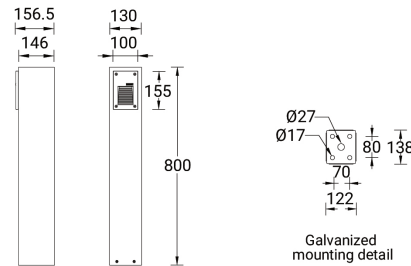

RADO 1 (RA-10751)

Структура светильника

- Корпус из литого алюминия и столб из экструдированного алюминия предварительно обработаны перед нанесением порошкового покрытия, что обеспечивает высокую коррозионную стойкость
- Одинарный кабельный ввод
- Одинарный разъем IP68 поставляется с наружным кабелем 3x1,0 кв.
- Крепеж из нержавеющей стали класса 316
- Прочный уплотнитель из силиконовой резины
- Оптика из прозрачного закаленного стекла
- Встроенный механизм управления

Rado 1

Символ цвета

G

Цвет товара

- 02 Тёмно-серый RAL 7043
 - 05 М а т о в ы й серебряный RAL 9006
 - 03 Белый RAL 9003
 - 01 Черный RAL 9011

- 06 Бронзовый RAL 6014

Описание товара

130x146 mm - 800 mm

Техническая информация

Лампа	1 COB
Тип лампы	COB
Тип диммирования	On/Off, 1-10V
ЕЕС	A++
Материал	Aluminium
Вес	5.0 kg

Светильник	
Мощность	4 W
Люмен	124 - 133 lm
Эффективность	31 - 33 lm/W
ССТ	3000K, 4000K
Ток возбуждения	350 mA
Оптика	G [45°x 36°]