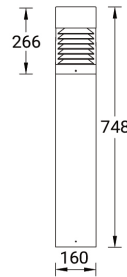

Taurus 1

Символ цвета

G