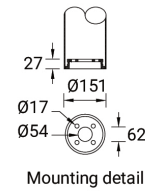

Mounting detail

Символ цвета

G