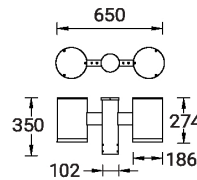

**TANGO 37
TA-20021**