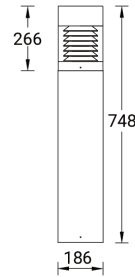

TAURAS 2 (TU-10156-2)

Структура светильника

- Корпус из литого алюминия и столб из экструдированного алюминия предварительно обработаны перед нанесением порошкового покрытия, что обеспечивает высокую коррозионную стойкость
- Одинарный кабельный ввод
- Одинарный разъем IP68 поставляется с наружным кабелем 3x1,0 кв.
- Крепеж из нержавеющей стали класса 316
- Прочный уплотнитель из силиконовой резины
- Пескоструйно-обработанный алюминиевый отражатель
- Прозрачный, ударопрочный диффузор из поликарбоната, устойчивый к УФ-излучению
- Встроенный механизм управления

Taurus 2

Символ цвета

G

Цвет товара

- 05 М а т о в ы й серебряный RAL 9006
 - 06 Бронзовый RAL 6014
 - 03 Белый RAL 9003
 - 01 Черный RAL 9011

- 02 Тёмно-серый RAL 7043

Описание товара

Ø186 - 748 mm - Flat top

Техническая информация

Лампа	1 COB
Тип лампы	COB
Тип диммирования	DALI, 1-10V, On/Off
ЕЕС	A++
Материал	Aluminium
Вес	8.2 kg

Светильник	
Мощность	41 W
Люмен	756 - 765 lm
Эффективность	18 - 19 lm/W
ССТ	3000K, 4000K
Ток возбуждения	1050 mA
Оптика	G [360°]