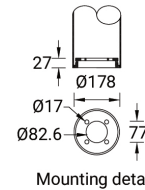

Taurus 2

Символ цвета

G

Цвет товара

- 05 М а т о в ы й серебряный RAL 9006
 - 06 Бронзовый RAL 6014
 - 03 Белый RAL 9003
 - 01 Черный RAL 9011

- 02 Тёмно-серый RAL 7043

Описание товара

Ø186 - 748 mm - Flat top