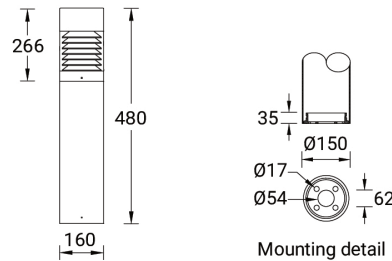

TAURAS 1 (TU-70107-2)

Структура светильника

- Корпус из литого алюминия и столб из экструдированного алюминия предварительно обработаны перед нанесением порошкового покрытия, что обеспечивает высокую коррозионную стойкость
- Одинарный кабельный ввод
- Одинарный разъем IP68 поставляется с наружным кабелем 3x1,0 кв.
- Крепеж из нержавеющей стали класса 316
- Прочный уплотнитель из силиконовой резины
- Пескоструйно-обработанный алюминиевый отражатель
- Прозрачный, ударопрочный диффузор из поликарбоната, устойчивый к УФ-излучению
- Встроенный механизм управления

Taurus 1

Символ цвета

G

Цвет товара

-06 Бронзовый RAL 6014
 -03 Белый RAL 9003
 -05 Матовый серебристый RAL 9006
 -02 Темно-серый RAL 7043

-01 Черный RAL 9011

Описание товара

Ø160 - 480 mm - Flat top

Техническая информация

Лампа	1 COB
Тип лампы	COB
Тип диммирования	1-10V, DALI, On/Off
ЕЕС	A++
Материал	Aluminium
Вес	5.9 kg

Светильник	
Мощность	41 W
Люмен	962 - 974 lm
Эффективность	23 - 24 lm/W
ССТ	3000K, 4000K
Ток возбуждения	1050 mA
Оптика	G [360°]