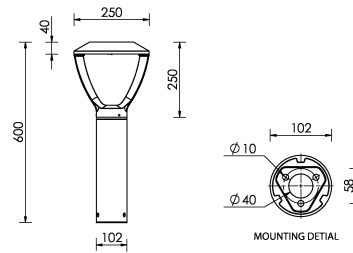

**MACARON 4 (MC-10002)**

**Структура светильника**

- Корпус из литого алюминия, рама и столб из экструдированного алюминия предварительно обработаны перед нанесением порошкового покрытия, что обеспечивает высокую коррозионную стойкость
- Одинарный кабельный ввод
- Одинарный разъем IP68 поставляется с наружным кабелем 3x1,0 кв.
- Крепеж из нержавеющей стали класса 316
- Прочный уплотнитель из силиконовой резины
- Прозрачное закалённое стекло
- Высокоэффективная оптика из ПММА
- Встроенный механизм управления

Macaron 4  
MC-10002

**Символ цвета**

**Цвет товара**

**Описание товара**

Ø102 - 600 mm - 700mA

**Техническая информация**

Лампа	28 LED
Тип лампы	LED
Тип диммирования	On/Off, DALI
ЕЕС	A+
Материал	Aluminium
Вес	4.1 kg

Светильник	
Мощность	30.6 W
Люмен	3264 - 3904 lm
Эффективность	107 - 128 lm/W
ССТ	3000K, 4000K
Ток возбуждения	700 mA
Оптика	W [77°x99°], VW [120°x140°], T2 [122°x59°], T3 [123°x59°]

Мы оставляем за собой право вносить технические и конструктивные изменения.