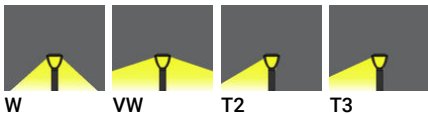

Macaron 4  
MC-10002

**Символ цвета**

**Цвет товара**

**Описание товара**

Ø102 - 600 mm - 700mA

**Техническая информация**

Лампа	28 LED
Тип лампы	LED
Тип диммирования	On/Off, DALI
ЕЕС	A+
Материал	Aluminium
Вес	4.1 kg