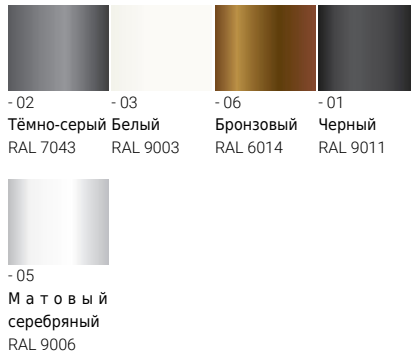

Macaron 4  
MC-10002

**Символ цвета**

**Цвет товара**

**Описание товара**

Ø102 - 600 mm - 700mA

**Техническая информация**

Лампа	28 LED
Тип лампы	LED
Тип диммирования	On/Off, DALI
ЕЕС	A+
Материал	Aluminium
Вес	4.1 kg