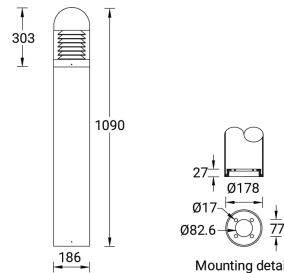

TAURAS 2 (TU-10166-1)

Структура светильника

- Корпус из литого алюминия и столб из экструдированного алюминия предварительно обработаны перед нанесением порошкового покрытия, что обеспечивает высокую коррозионную стойкость
- Одинарный кабельный ввод
- Одинарный разъем IP68 поставляется с наружным кабелем 3x1,0 кв.
- Крепеж из нержавеющей стали класса 316
- Прочный уплотнитель из силиконовой резины
- Пескоструйно-обработанный алюминиевый отражатель
- Прозрачный, ударопрочный диффузор из поликарбоната, устойчивый к УФ-излучению
- Встроенный механизм управления

Taurus 2

Символ цвета

G

Цвет товара

-05 Матовый серебристый RAL 9006
 -02 Тёмно-серый RAL 7043
 -06 Бронзовый RAL 6014
 -01 Черный RAL 9011

-03 Белый RAL 9003

Описание товара

Ø186 - 1090 mm - Dome top

Техническая информация

Лампа	1 COB
Тип лампы	COB
Тип диммирования	On/Off, DALI, 1-10V
ЕЕС	A++
Материал	Aluminium
Вес	8.4 kg

Светильник	
Мощность	41 W
Люмен	756 - 765 lm
Эффективность	18 - 19 lm/W
ССТ	3000K, 4000K
Ток возбуждения	1050 mA
Оптика	G [360°]