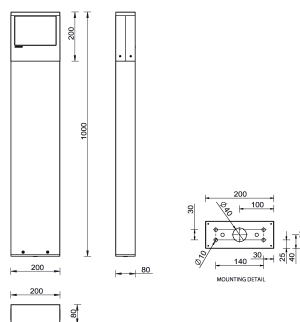

AUGUSTA 5 (AUG-10012)

Структура светильника

- Корпус из литого алюминия, рама и столб из экструдированного алюминия предварительно обработаны перед нанесением порошкового покрытия, что обеспечивает высокую коррозионную стойкость
- Одинарный кабельный ввод
- Одинарный разъем IP68 поставляется с наружным кабелем 3x1,0 кв.
- Крепеж из нержавеющей стали класса 316
- Прочный уплотнитель из силиконовой резины и прозрачное закалённое стекло
- Встроенный механизм управления

AUGUSTRA 5
AUG-10012

Символ цвета

G

Цвет товара

- 06
Бронзовый
RAL 6014

Описание товара

200x80 mm - 1000 mm

Техническая информация

Лампа	2x20 LED
Тип лампы	LED
Тип диммирования	On/Off, 1-10V, DALI
ЕЕС	A+
Материал	Aluminium
Вес	7.30 kg

Светильник	
Мощность	13.9 W
Люмен	744 - 796 lm
Эффективность	54 - 57 lm/W
ССТ	3000K, 4000K
Ток возбуждения	500mA
Оптика	G [75°x105°]