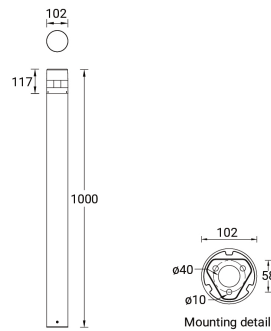

Структура светильника

- Корпус из литого алюминия и столб из экструдированного алюминия предварительно обработаны перед нанесением порошкового покрытия, что обеспечивает высокую коррозионную стойкость
- Одинарный кабельный ввод
- Крепеж из нержавеющей стали класса 316
- Одинарный разъем IP68 поставляется с наружным кабелем 0,5 м 3 x 1,0 мм
- Прочный уплотнитель из силиконовой резины
- Отражатель из анодированного алюминия высокой степени очистки
- Прозрачная, ударопрочная оптика из поликарбоната, устойчивая к УФ-излучению
- Встроенный механизм управления

Lightsoft Mini 1

Символ цвета

G