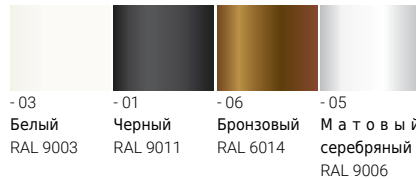

Lightsoft Mini 1

**Символ цвета**

G

**Цвет товара**

- 03 Белый RAL 9003  
 - 01 Черный RAL 9011  
 - 06 Бронзовый RAL 6014  
 - 05 М а т о в ы й серебряный RAL 9006

- 02 Тёмно-серый RAL 7043

**Описание товара**