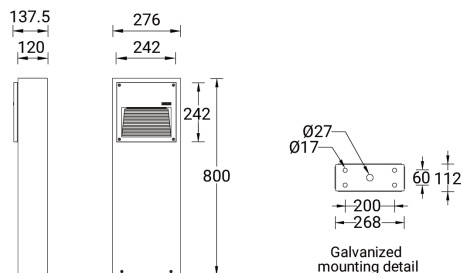

RADO 3 (RA-10792)

Структура светильника

- Корпус из литого алюминия и столб из экструдированного алюминия предварительно обработаны перед нанесением порошкового покрытия, что обеспечивает высокую коррозионную стойкость
- Одинарный кабельный ввод
- Одинарный разъем IP68 поставляется с наружным кабелем 3x1,0 кв.
- Крепеж из нержавеющей стали класса 316
- Прочный уплотнитель из силиконовой резины
- Оптика из прозрачного закаленного стекла
- Встроенный механизм управления

Rado 3

Символ цвета

G

Цвет товара

-02 Тёмно-серый RAL 7043  
 -03 Белый RAL 9003  
 -06 Бронзовый RAL 6014  
 -01 Черный RAL 9011

-05 М а т о в ы й серебряный RAL 9006

Описание товара

276x120 mm - 800 mm

Техническая информация

Лампа	3 x 12 LED
Тип лампы	LED
Тип диммирования	1-10V, On/Off, DALI
ЕЕС	A++
Материал	Aluminium
Вес	7.8 kg

Светильник	
Мощность	13 W
Люмен	502 - 540 lm
Эффективность	39 - 42 lm/W
ССТ	3000K, 4000K
Ток возбуждения	350 mA
Оптика	G [84°x 30°]