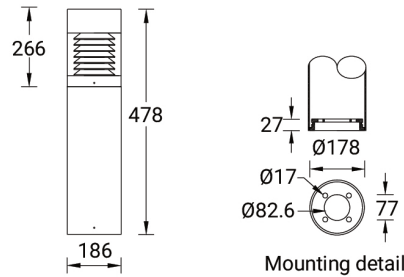

TAURAS 2 (TU-70117-2)

Структура светильника

- Корпус из литого алюминия и столб из экструдированного алюминия предварительно обработаны перед нанесением порошкового покрытия, что обеспечивает высокую коррозионную стойкость
- Одинарный кабельный ввод
- Одинарный разъем IP68 поставляется с наружным кабелем 3x1,0 кв.
- Крепеж из нержавеющей стали класса 316
- Прочный уплотнитель из силиконовой резины
- Пескоструйно-обработанный алюминиевый отражатель
- Прозрачный, ударопрочный диффузор из поликарбоната, устойчивый к УФ-излучению
- Встроенный механизм управления

Taurus 2

Символ цвета

G

Цвет товара

- 02 Тёмно-серый RAL 7043
 - 06 Бронзовый RAL 6014
 - 01 Черный RAL 9011
 - 03 Белый RAL 9003

- 05 М а т о в ы й серебряный RAL 9006

Описание товара

Ø186 - 478 mm - Flat top

Техническая информация

Лампа	1 COB
Тип лампы	COB
Тип диммирования	On/Off, DALI, 1-10V
ЕЕС	A++
Материал	Aluminium
Вес	5.4 kg

Светильник	
Мощность	41 W
Люмен	756 - 765 lm
Эффективность	18 - 19 lm/W
ССТ	3000K, 4000K
Ток возбуждения	1050 mA
Оптика	G [360°]