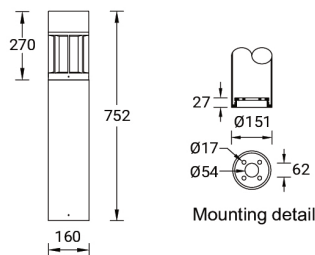

ATLANTIC 1
AA-10076-2

Символ цвета

G