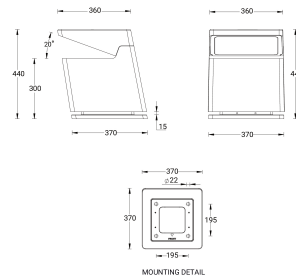

FRAME
FRA-10001

Символ цвета

G / G