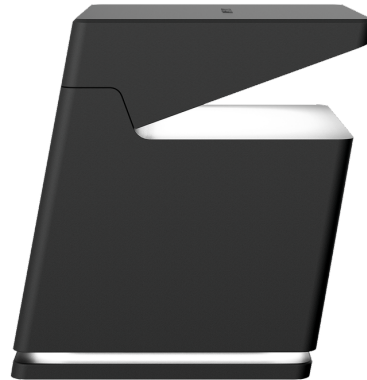

FRAME 1 (FRA-10001)

Структура светильника

- Die-cast aluminium housing and frame pre-treated before powder coating ensuring high corrosion resistance
- Single cable entry
- One IP68 connector supplied with 0.2m of 3x1.0 sqmm outdoor cable
- Stainless steel fasteners in grade 316
- Durable silicone rubber gasket
- Opal glass diffuser
- Integral control gear
- IK08 for the concealed downlight lens and IK10 for the whole body and top casting

FRAME
FRA-10001

Символ цвета

G / G

Цвет товара

-03 Белый RAL 9003 -01 Черный RAL 9011 -06 Бронзовый RAL 6014 -02 Тёмно-серый RAL 7043

-05 М а т о в ы й
серебряный
RAL 9006

Описание товара

Down & Up

Техническая информация

Лампа	4x36 & 2x36 LED
Тип лампы	LED
Тип диммирования	On/Off, DALI, 1-10V
ЕЕС	A+
Материал	Aluminium
Вес	27 kg

Светильник	
Мощность	36 W
Люмен	461 - 479 lm
Эффективность	13 lm/W
ССТ	3000K, 4000K
Ток возбуждения	500 mA
Оптика	G [360°]
Оптика (вверх)	G [72°]