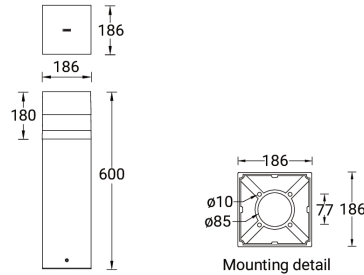

LIGHTSOFT 2 (LH-10675)

Структура светильника

- Корпус из литого алюминия и столб из экструдированного алюминия предварительно обработаны перед нанесением порошкового покрытия, что обеспечивает высокую коррозионную стойкость
- Одинарный кабельный ввод
- Крепеж из нержавеющей стали класса 316
- Одинарный разъем IP68 поставляется с наружным кабелем 0,5 м 3 x 1,0 мм
- Прочный уплотнитель из силиконовой резины
- Отражатель из анодированного алюминия высокой степени очистки
- Прозрачная, ударопрочная оптика из поликарбоната, устойчивая к УФ-излучению
- Встроенный механизм управления

Lightsoft 2

Символ цвета

G

Цвет товара

- 02 Тёмно-серый RAL 7043
 - 06 Бронзовый RAL 6014
 - 01 Черный RAL 9011
 - 03 Белый RAL 9003

- 05 М а т о в ы й серебряный RAL 9006

Описание товара

186x186 mm - 600 mm - Square

Техническая информация

Лампа	12 LED
Тип лампы	LED
Тип диммирования	On/Off, DALI, 1-10V
ЕЕС	A+
Материал	Aluminium
Вес	7.3 kg

Светильник	
Мощность	27 W
Люмен	1020 - 1050 lm
Эффективность	38 - 39 lm/W
ССТ	4000K, 3000K
Ток возбуждения	700 mA
Оптика	G [360°]