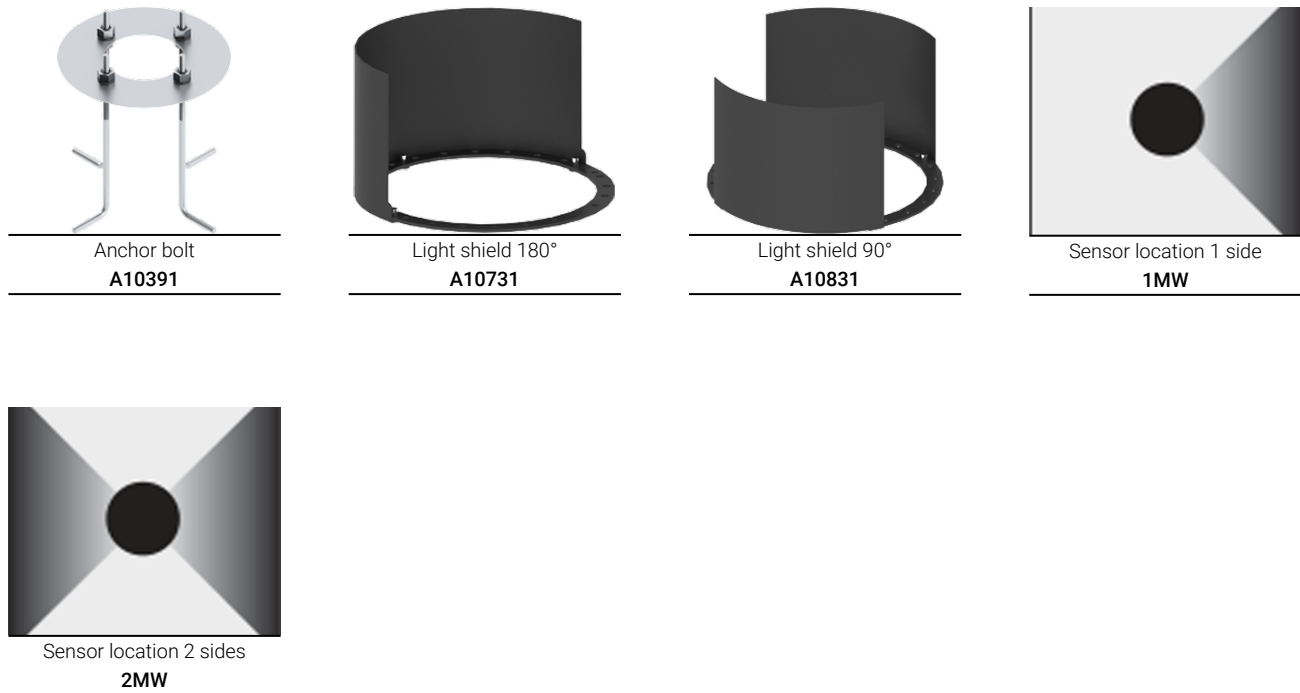

LIGHTSOFT 2 (LH-10675)

Аксессуары

Variant reference	Variant name
LH-10675-W40-ND-02	LIGHTSOFT 2 - LH-10675 - 12 LED - 27 W - 360° - 4000K - On/Off - Dark Grey
LH-10675-W30-ND-02	LIGHTSOFT 2 - LH-10675 - 12 LED - 27 W - 360° - 3000K - On/Off - Dark Grey
LH-10675-W40-DA-02	LIGHTSOFT 2 - LH-10675 - 12 LED - 27 W - 360° - 4000K - DALI - Dark Grey
LH-10675-W30-DA-02	LIGHTSOFT 2 - LH-10675 - 12 LED - 27 W - 360° - 3000K - DALI - Dark Grey
LH-10675-W40-DA-06	LIGHTSOFT 2 - LH-10675 - 12 LED - 27 W - 360° - 4000K - DALI - Bronze
LH-10675-W30-DA-06	LIGHTSOFT 2 - LH-10675 - 12 LED - 27 W - 360° - 3000K - DALI - Bronze
LH-10675-W40-DA-01	LIGHTSOFT 2 - LH-10675 - 12 LED - 27 W - 360° - 4000K - DALI - Black
LH-10675-W30-DA-01	LIGHTSOFT 2 - LH-10675 - 12 LED - 27 W - 360° - 3000K - DALI - Black
LH-10675-W40-DI-03	LIGHTSOFT 2 - LH-10675 - 12 LED - 27 W - 360° - 4000K - 1-10V - White
LH-10675-W30-DI-03	LIGHTSOFT 2 - LH-10675 - 12 LED - 27 W - 360° - 3000K - 1-10V - White
LH-10675-W40-DI-05	LIGHTSOFT 2 - LH-10675 - 12 LED - 27 W - 360° - 4000K - 1-10V - Matt Silver
LH-10675-W30-DI-05	LIGHTSOFT 2 - LH-10675 - 12 LED - 27 W - 360° - 3000K - 1-10V - Matt Silver
LH-10675-W40-DI-02	LIGHTSOFT 2 - LH-10675 - 12 LED - 27 W - 360° - 4000K - 1-10V - Dark Grey
LH-10675-W30-DI-02	LIGHTSOFT 2 - LH-10675 - 12 LED - 27 W - 360° - 3000K - 1-10V - Dark Grey
LH-10675-W40-DI-06	LIGHTSOFT 2 - LH-10675 - 12 LED - 27 W - 360° - 4000K - 1-10V - Bronze
LH-10675-W30-DI-06	LIGHTSOFT 2 - LH-10675 - 12 LED - 27 W - 360° - 3000K - 1-10V - Bronze
LH-10675-W40-DI-01	LIGHTSOFT 2 - LH-10675 - 12 LED - 27 W - 360° - 4000K - 1-10V - Black
LH-10675-W30-DI-01	LIGHTSOFT 2 - LH-10675 - 12 LED - 27 W - 360° - 3000K - 1-10V - Black
LH-10675-W40-ND-05	LIGHTSOFT 2 - LH-10675 - 12 LED - 27 W - 360° - 4000K - On/Off - Matt Silver
LH-10675-W30-ND-05	LIGHTSOFT 2 - LH-10675 - 12 LED - 27 W - 360° - 3000K - On/Off - Matt Silver
LH-10675-W40-DA-05	LIGHTSOFT 2 - LH-10675 - 12 LED - 27 W - 360° - 4000K - DALI - Matt Silver
LH-10675-W30-DA-05	LIGHTSOFT 2 - LH-10675 - 12 LED - 27 W - 360° - 3000K - DALI - Matt Silver
LH-10675-W40-ND-06	LIGHTSOFT 2 - LH-10675 - 12 LED - 27 W - 360° - 4000K - On/Off - Bronze
LH-10675-W30-ND-06	LIGHTSOFT 2 - LH-10675 - 12 LED - 27 W - 360° - 3000K - On/Off - Bronze
LH-10675-W40-ND-01	LIGHTSOFT 2 - LH-10675 - 12 LED - 27 W - 360° - 4000K - On/Off - Black
LH-10675-W30-ND-01	LIGHTSOFT 2 - LH-10675 - 12 LED - 27 W - 360° - 3000K - On/Off - Black
LH-10675-W40-DA-03	LIGHTSOFT 2 - LH-10675 - 12 LED - 27 W - 360° - 4000K - DALI - White
LH-10675-W30-DA-03	LIGHTSOFT 2 - LH-10675 - 12 LED - 27 W - 360° - 3000K - DALI - White

Мы оставляем за собой право вносить технические и конструктивные изменения.

06:45, 15-01-2020

<https://www.ligman.com/ru/lightsoft-2-lh-10675/>

Европа
LIGMAN EUROPE s.r.o.
VGP Park Ústí nad Labem
P 2 120
40317, Přestanov
Czech Republic
+420 477 071 500
sales.cz@ligman.com

Страны азиатско-тихоокеанского региона
LIGMAN Lighting Co.,Ltd.
17/2 Moo4 Monthong
Bangnampreaw
24150, Chachoengsao
Thailand
+66 2 108 6700
info@ligman.com