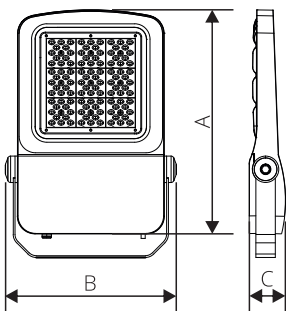

# ЛЕД NAVARRA SMD

Артикул	Найменування	Потужність, Вт	Світловий потік, лм	Кут розсіювання, град.	T <sub>c</sub> , К
11007574	ЛЕД NAVARRA LF-50Вт/740-65 SMD AS L290W225 GR 74	50	6500	55x120	4000
11007674	ЛЕД NAVARRA LF-100Вт/740-130 SMD AS L380W290 GR 74	100	13000	55x120	4000
11007774	ЛЕД NAVARRA LF-150Вт/740-195 SMD AS L380W290 GR 74	150	19500	55x120	4000

Модель	Розміри, мм			Вага, кг
	A	B	C	
ЛЕД NAVARRA SMD 50Вт	290	225	50	2,4
ЛЕД NAVARRA SMD 100Вт	380	290	62	4,9
ЛЕД NAVARRA SMD 150Вт	380	290	62	4,9