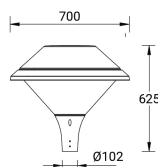

ABERDEEN 1
ABA-20002