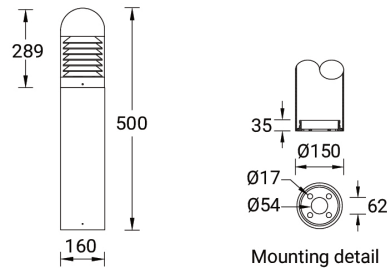

TAURAS 1 (TU-70107-1)

Структура светильника

- Корпус из литого алюминия и столб из экструдированного алюминия предварительно обработаны перед нанесением порошкового покрытия, что обеспечивает высокую коррозионную стойкость
- Одинарный кабельный ввод
- Одинарный разъем IP68 поставляется с наружным кабелем 3x1,0 кв.
- Крепеж из нержавеющей стали класса 316
- Прочный уплотнитель из силиконовой резины
- Пескоструйно-обработанный алюминиевый отражатель
- Прозрачный, ударопрочный диффузор из поликарбоната, устойчивый к УФ-излучению
- Встроенный механизм управления

Taurus 1

Символ цвета

G

Цвет товара

- 06 **Бронзовый** RAL 6014
 - 03 **Белый** RAL 9003
 - 01 **Черный** RAL 9011
 - 05 **Матовый серебристый** RAL 9006

- 02 **Тёмно-серый** RAL 7043

Описание товара

Ø160 - 500 mm - Dome top

Техническая информация

Лампа	1 COB
Тип лампы	COB
Тип диммирования	1-10V, DALI, On/Off
ЕЕС	A++
Материал	Aluminium
Вес	5.9 kg

Светильник	
Мощность	41 W
Люмен	962 - 974 lm
Эффективность	23 - 24 lm/W
ССТ	4000K, 3000K
Ток возбуждения	1050 mA
Оптика	G [360°]