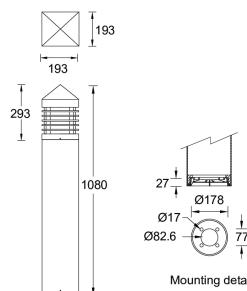

STARTECH 1 (ST-10346)

Структура светильника

- Корпус из литого алюминия и столб из экструдированного алюминия предварительно обработаны перед нанесением порошкового покрытия, что обеспечивает высокую коррозионную стойкость
- Одинарный кабельный ввод
- Одинарный разъем IP68 поставляется с наружным кабелем 3x1,0 кв.
- Крепеж из нержавеющей стали класса 316
- Прочный уплотнитель из силиконовой резины
- Диффузор из матового стекла
- Встроенный механизм управления

STARTECH 1
ST-10346

Символ цвета

G

Цвет товара

- 06 - 03 - 05 - 02
 Бронзовый Белый М а т о в ы й Тёмно-серый
 RAL 6014 RAL 9003 серебряный RAL 7043
 RAL 9006

- 01
 Черный
 RAL 9011

Описание товара

193x193 mm - 1080 mm

Техническая информация

Лампа	1 COB
Тип лампы	COB
Тип диммирования	1-10V, DALI, On/Off
ЕЕС	A++
Материал	Aluminium
Вес	11.8 kg

Светильник	
Мощность	41 W
Люмен	403 - 407 lm
Эффективность	10 lm/W
ССТ	3000K, 4000K
Ток возбуждения	1050 mA
Оптика	G [360°]