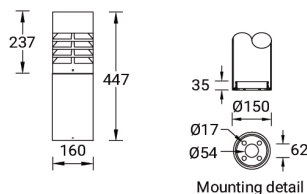

CONCORD 3
CN-70156-2

Символ цвета

G