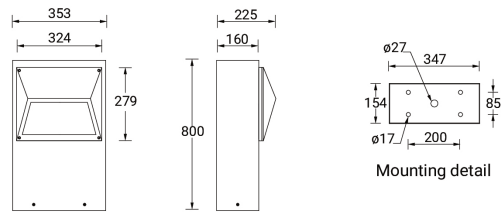

ECO 2 (EC-10505)

Структура светильника

- Корпус из литого алюминия и алюминиевый столб предварительно обработаны перед нанесением порошкового покрытия, что обеспечивает высокую коррозионную стойкость
- Одинарный кабельный ввод
- Крепеж из нержавеющей стали класса 316
- Одинарный разъем IP68 поставляется с наружным кабелем 0,5 м 3 x 1,0 мм
- Прочный уплотнитель из силиконовой резины
- Закаленная линейная рассеивающая линза
- Встроенный механизм управления

ECO 2
EC-10505

Символ цвета

Цвет товара

Описание товара

353x160 mm - 800 mm

Техническая информация

Лампа	3 COB
Тип лампы	COB
Тип диммирования	DALI, 1-10V, On/Off
ЕЕС	A+
Материал	Aluminium
Вес	9.3 kg

Светильник	
Мощность	23 W
Люмен	713 - 769 lm
Эффективность	31 - 33 lm/W
ССТ	3000K, 4000K
Ток возбуждения	700 mA
Оптика	G [110°x 61°]