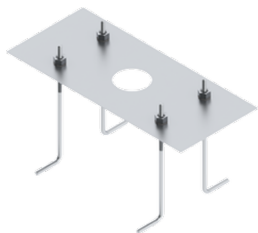

ECO 2 (EC-10505)

Аксессуары

Anchor bolt
A10591

Variant reference	Variant name
EC-10505-W30-DA-01	ECO - EC-10505 - 3 COB - 23 W - 110°x 61° - 3000K - DALI - Black
EC-10505-W40-DA-01	ECO - EC-10505 - 3 COB - 23 W - 110°x 61° - 4000K - DALI - Black
EC-10505-W30-DA-06	ECO - EC-10505 - 3 COB - 23 W - 110°x 61° - 3000K - DALI - Bronze
EC-10505-W40-DA-06	ECO - EC-10505 - 3 COB - 23 W - 110°x 61° - 4000K - DALI - Bronze
EC-10505-W30-DA-02	ECO - EC-10505 - 3 COB - 23 W - 110°x 61° - 3000K - DALI - Dark Grey
EC-10505-W40-DA-02	ECO - EC-10505 - 3 COB - 23 W - 110°x 61° - 4000K - DALI - Dark Grey
EC-10505-W30-DA-05	ECO - EC-10505 - 3 COB - 23 W - 110°x 61° - 3000K - DALI - Matt Silver
EC-10505-W40-DA-05	ECO - EC-10505 - 3 COB - 23 W - 110°x 61° - 4000K - DALI - Matt Silver
EC-10505-W30-DA-03	ECO - EC-10505 - 3 COB - 23 W - 110°x 61° - 3000K - DALI - White
EC-10505-W40-DA-03	ECO - EC-10505 - 3 COB - 23 W - 110°x 61° - 4000K - DALI - White
EC-10505-W30-DI-01	ECO - EC-10505 - 3 COB - 23 W - 110°x 61° - 3000K - 1-10V - Black
EC-10505-W40-DI-01	ECO - EC-10505 - 3 COB - 23 W - 110°x 61° - 4000K - 1-10V - Black
EC-10505-W30-DI-06	ECO - EC-10505 - 3 COB - 23 W - 110°x 61° - 3000K - 1-10V - Bronze
EC-10505-W40-DI-06	ECO - EC-10505 - 3 COB - 23 W - 110°x 61° - 4000K - 1-10V - Bronze
EC-10505-W30-DI-02	ECO - EC-10505 - 3 COB - 23 W - 110°x 61° - 3000K - 1-10V - Dark Grey
EC-10505-W40-DI-02	ECO - EC-10505 - 3 COB - 23 W - 110°x 61° - 4000K - 1-10V - Dark Grey
EC-10505-W30-DI-05	ECO - EC-10505 - 3 COB - 23 W - 110°x 61° - 3000K - 1-10V - Matt Silver
EC-10505-W40-DI-05	ECO - EC-10505 - 3 COB - 23 W - 110°x 61° - 4000K - 1-10V - Matt Silver
EC-10505-W30-DI-03	ECO - EC-10505 - 3 COB - 23 W - 110°x 61° - 3000K - 1-10V - White
EC-10505-W40-DI-03	ECO - EC-10505 - 3 COB - 23 W - 110°x 61° - 4000K - 1-10V - White
EC-10505-W30-ND-01	ECO - EC-10505 - 3 COB - 23 W - 110°x 61° - 3000K - On/Off - Black
EC-10505-W40-ND-01	ECO - EC-10505 - 3 COB - 23 W - 110°x 61° - 4000K - On/Off - Black
EC-10505-W30-ND-06	ECO - EC-10505 - 3 COB - 23 W - 110°x 61° - 3000K - On/Off - Bronze
EC-10505-W40-ND-06	ECO - EC-10505 - 3 COB - 23 W - 110°x 61° - 4000K - On/Off - Bronze
EC-10505-W30-ND-02	ECO - EC-10505 - 3 COB - 23 W - 110°x 61° - 3000K - On/Off - Dark Grey
EC-10505-W40-ND-02	ECO - EC-10505 - 3 COB - 23 W - 110°x 61° - 4000K - On/Off - Dark Grey
EC-10505-W30-ND-05	ECO - EC-10505 - 3 COB - 23 W - 110°x 61° - 3000K - On/Off - Matt Silver
EC-10505-W40-ND-05	ECO - EC-10505 - 3 COB - 23 W - 110°x 61° - 4000K - On/Off - Matt Silver
EC-10505-W30-ND-03	ECO - EC-10505 - 3 COB - 23 W - 110°x 61° - 3000K - On/Off - White
EC-10505-W40-ND-03	ECO - EC-10505 - 3 COB - 23 W - 110°x 61° - 4000K - On/Off - White