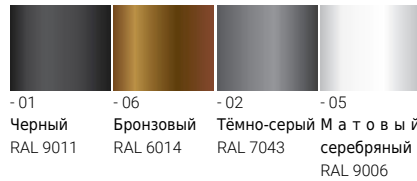

ECO 2
EC-10505

Символ цвета

Цвет товара

Описание товара

353x160 mm - 800 mm

Техническая информация

Лампа	3 COB
Тип лампы	COB
Тип диммирования	DALI, 1-10V, On/Off
ЕЕС	A+
Материал	Aluminium
Вес	9.3 kg

Светильник	
Мощность	23 W
Люмен	713 - 769 lm
Эффективность	31 - 33 lm/W
ССТ	3000K, 4000K
Ток возбуждения	700 mA
Оптика	G [110°x 61°]