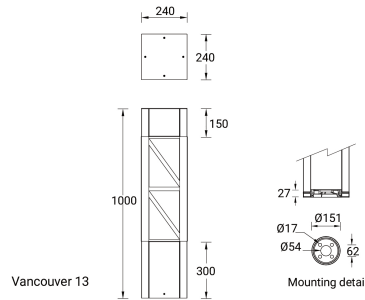

Vancouver decorative slats