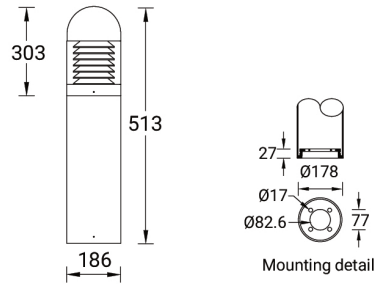

**TAURAS 2 (TU-70117-1)**

**Структура светильника**

- Корпус из литого алюминия и столб из экструдированного алюминия предварительно обработаны перед нанесением порошкового покрытия, что обеспечивает высокую коррозионную стойкость
- Одинарный кабельный ввод
- Одинарный разъем IP68 поставляется с наружным кабелем 3x1,0 кв.
- Крепеж из нержавеющей стали класса 316
- Прочный уплотнитель из силиконовой резины
- Пескоструйно-обработанный алюминиевый отражатель
- Прозрачный, ударопрочный диффузор из поликарбоната, устойчивый к УФ-излучению
- Встроенный механизм управления

Taurus 2

**Символ цвета**

G

**Цвет товара**

-02 Тёмно-серый RAL 7043  
 -01 Черный RAL 9011  
 -03 Белый RAL 9003  
 -06 Бронзовый RAL 6014

-05 М а т о в ы й серебряный RAL 9006

**Описание товара**

Ø186 - 513 mm - Dome top

**Техническая информация**

Лампа	1 COB
Тип лампы	COB
Тип диммирования	1-10V, DALI, On/Off
ЕЕС	A++
Материал	Aluminium
Вес	5.4 kg

Светильник	
Мощность	41 W
Люмен	756 - 765 lm
Эффективность	18 - 19 lm/W
ССТ	3000K, 4000K
Ток возбуждения	1050 mA
Оптика	G [360°]