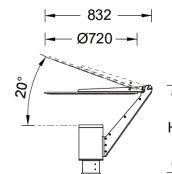

SYNDY 4 (SY-21093)

Структура светильника

- Корпус из литого алюминия и столб из экструдированного алюминия предварительно обработаны перед нанесением порошкового покрытия, что обеспечивает высокую коррозионную стойкость
- Крепеж из нержавеющей стали класса 316
- Прочный уплотнитель из силиконовой резины
- Прозрачное закалённое стекло
- Алюминиевый параболический отражатель в верхней части светильника
- Встроенный механизм управления, установленный под втулкой столба
- Максимальное сопротивление ветровой нагрузке составляет 120 км/ч

SYNDY 4
SY-20913

Символ цвета

G

Цвет товара

- 03 Белый RAL 9003
- 06 Бронзовый RAL 6014
- 01 Черный RAL 9011
- 05 М а т о в ы й серебряный RAL 9006

- 02 Тёмно-серый RAL 7043

Описание товара

Parabolic reflector - Supplied with a pole - Height options: 4 - 6 m

Техническая информация

Лампа	1 COB
Тип лампы	COB
Тип диммирования	DALI, On/Off, 1-10V
ЕЕС	A++
Материал	Aluminium
Вес	31.1 kg

Светильник	
Мощность	39 W
Люмен	2221 - 2787 lm
Эффективность	57 - 71 lm/W
ССТ	3000K, 4000K
Ток возбуждения	1050 mA
Оптика	G [52°x 55°]