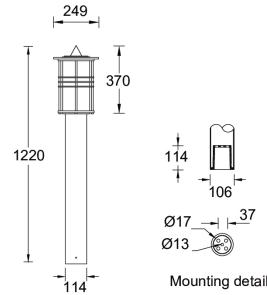

EURASIA 2 (EU-10046-3)

Структура светильника

- Корпус из литого алюминия и столб из экструдированного алюминия предварительно обработаны перед нанесением порошкового покрытия, что обеспечивает высокую коррозионную стойкость
- Одинарный кабельный ввод
- Крепеж из нержавеющей стали класса 316
- Прочный уплотнитель из силиконовой резины
- Пескоструйно-обработанный алюминиевый отражатель
- Прозрачный, ударопрочный диффузор из поликарбоната, устойчивый к УФ-излучению
- Встроенный механизм управления

EURASIA 2
EU-10046-3

Символ цвета

G

Цвет товара

-06 Бронзовый RAL 6014
-01 Черный RAL 9011
-05 М а т о в ы й серебрый RAL 9006
-02 Тёмно-серый RAL 7043

-03 Белый RAL 9003

Описание товара

Ø114 - 1220 mm - Pointed top without shade

Техническая информация

Лампа	1 COB
Тип лампы	COB
Тип диммирования	DALI, 1-10V, On/Off
ЕЕС	A+
Материал	Aluminium
Вес	11.3 kg

Светильник	
Мощность	41 W
Люмен	1040 - 1053 lm
Эффективность	25 - 26 lm/W
ССТ	3000K, 4000K
Ток возбуждения	1050 mA
Оптика	G [360°]